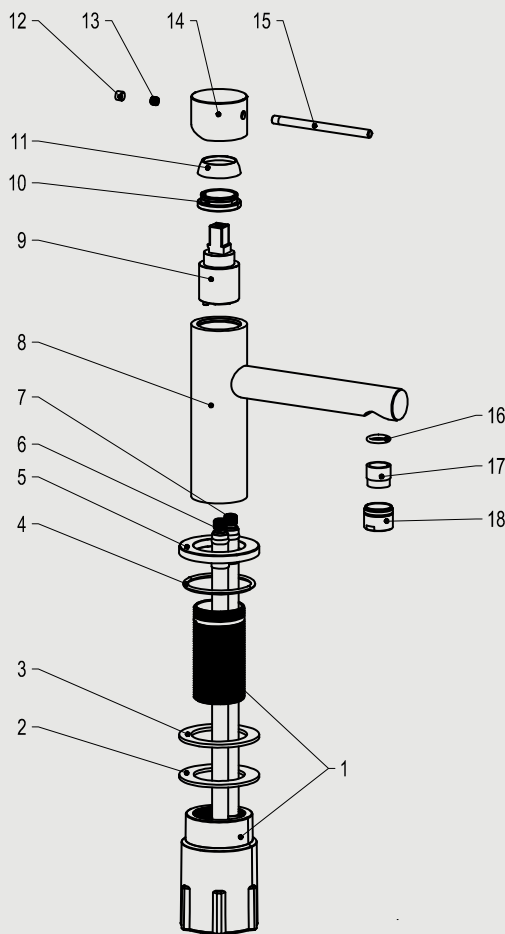

Edition: 2020-04-01

1. 1 Fixing bushing
2. 2 Washer
3. 3 Threaded tube
4. 4 O ring
5. 5 Base
6. 6 Flexible hose
7. 7 Flexible hose
8. 8 Body
9. 9 Cartridge
10. 10 Screw nut
11. 11 Cover ring
12. 12 Rubber
13. 13 Inner hex screw
14. 14 Handle base
15. 15 Handle bar
16. 16 O ring
17. 17 Aerator cover
18. 18 Aerator

Steel Vertex

Håndvaskarmatur i rustfrit stål. Med rund krop, lige tud og slank udførelse.

Art nr

410226 1

Tekniske data:

Hulboring: 35 mm